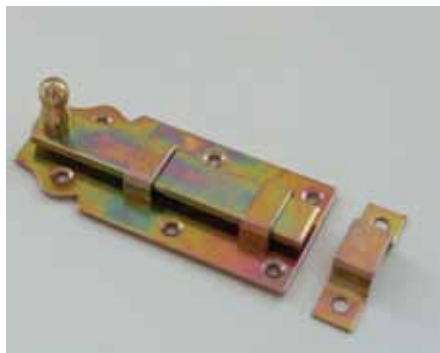

Schuif, vlak

Verkrijgbaar in: geel gepassiveerd (C.01)
roestvrijstaal (G.01)

Sliding bolt, flat

Available in: yellow passivated (C.01)
stainless steel (G.01)

Riegel, flach

Verfügbar in: gelb passiviert (C.01)
Edelstahl (G.01)

Verrou, plat

Disponible à: passivé jaune (C.01)
inox (G.01)

Length mm	Width mm	Bolt mm	Art.nr	Art.nr	Art.nr
100	45	16x5	010921(*)	*C.01	*G.01
120	45	16x5	010922(*)	*C.01	*G.01
140	50	20x5	010923(*)	*C.01	*G.01
160	60	22x6	010924(*)	*C.01	
180	60	22x6	010925(*)	*C.01	