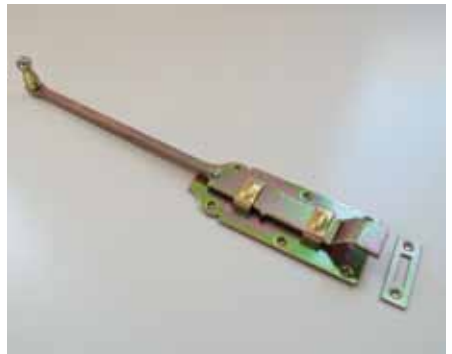

Verrou à rouleau coudé

Disponible à: passivé jaune (C.01)

Length mm	Width mm	Bolt mm	Art.nr	Art.nr
400	65	25x5	010866(*)	*C.01
600	65	25x5	010867(*)	*C.01
800	65	25x5	010868(*)	*C.01
1000	65	25x5	010869(*)	*C.01