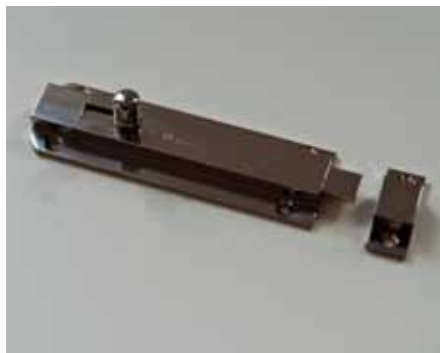

Profielschuif, vlak

Verkrijgbaar in: vermessingd (L.01)
vernikkeld (M.01)

Barrel bolts, vlak

Available in: brass plated (L.01)
nickel plated (M.01)

Schubriegel, flach

Verfügbar in: vermessingt (L.01)
vernicket (M.01)

Targettes, plat

Disponible à: laiton (L.01)
nicklé (G.01)

Length mm	Width mm	Bolt mm	Art.nr	Art.nr	Art.nr
40	25	2	010956(*)	*L.01	*M.01
60	25	2	010957(*)	*L.01	*M.01
80	25	2	010959(*)	*L.01	*M.01

Schuif, vlak