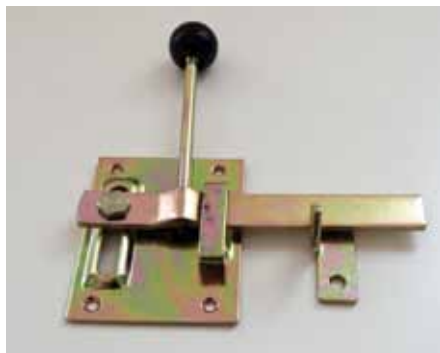

Loqueteau de grille

Disponible à: passivè jaune (C.01)
inox (G.01)

Plate dimension	Art.nr	Art.nr	Art.nr
100x80	010586(*)	*C.01	*G.01

Tuinhekssluiting

Verkrijgbaar in: geel gepassiveerd (C.01)

Garden gate closure