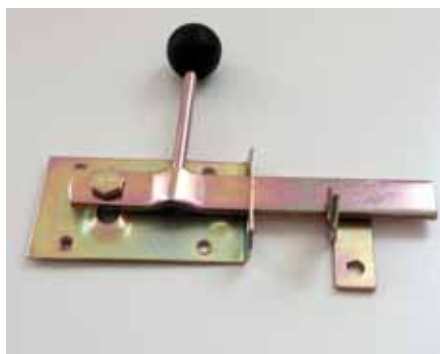

Loqueteau de grille

Disponible à: passivè jaune (C.01)
inox (G.01)

Plate dimension	Art.nr	Art.nr	Art.nr
100x80	010586(*)	*C.01	*G.01

Tuinhekssluiting

Verkrijgbaar in: geel gepassiveerd (C.01)

Garden gate closure

Available in: yellow passivated (C.01)

Gartentorfaller

Verfügbar in: gelb passiviert (C.01)

Loqueteau de grille

Disponible à: passivè jaune (C.01)

Plate dimension	Art.nr	Art.nr
60x100	010587(*)	*C.01

Heksluiting